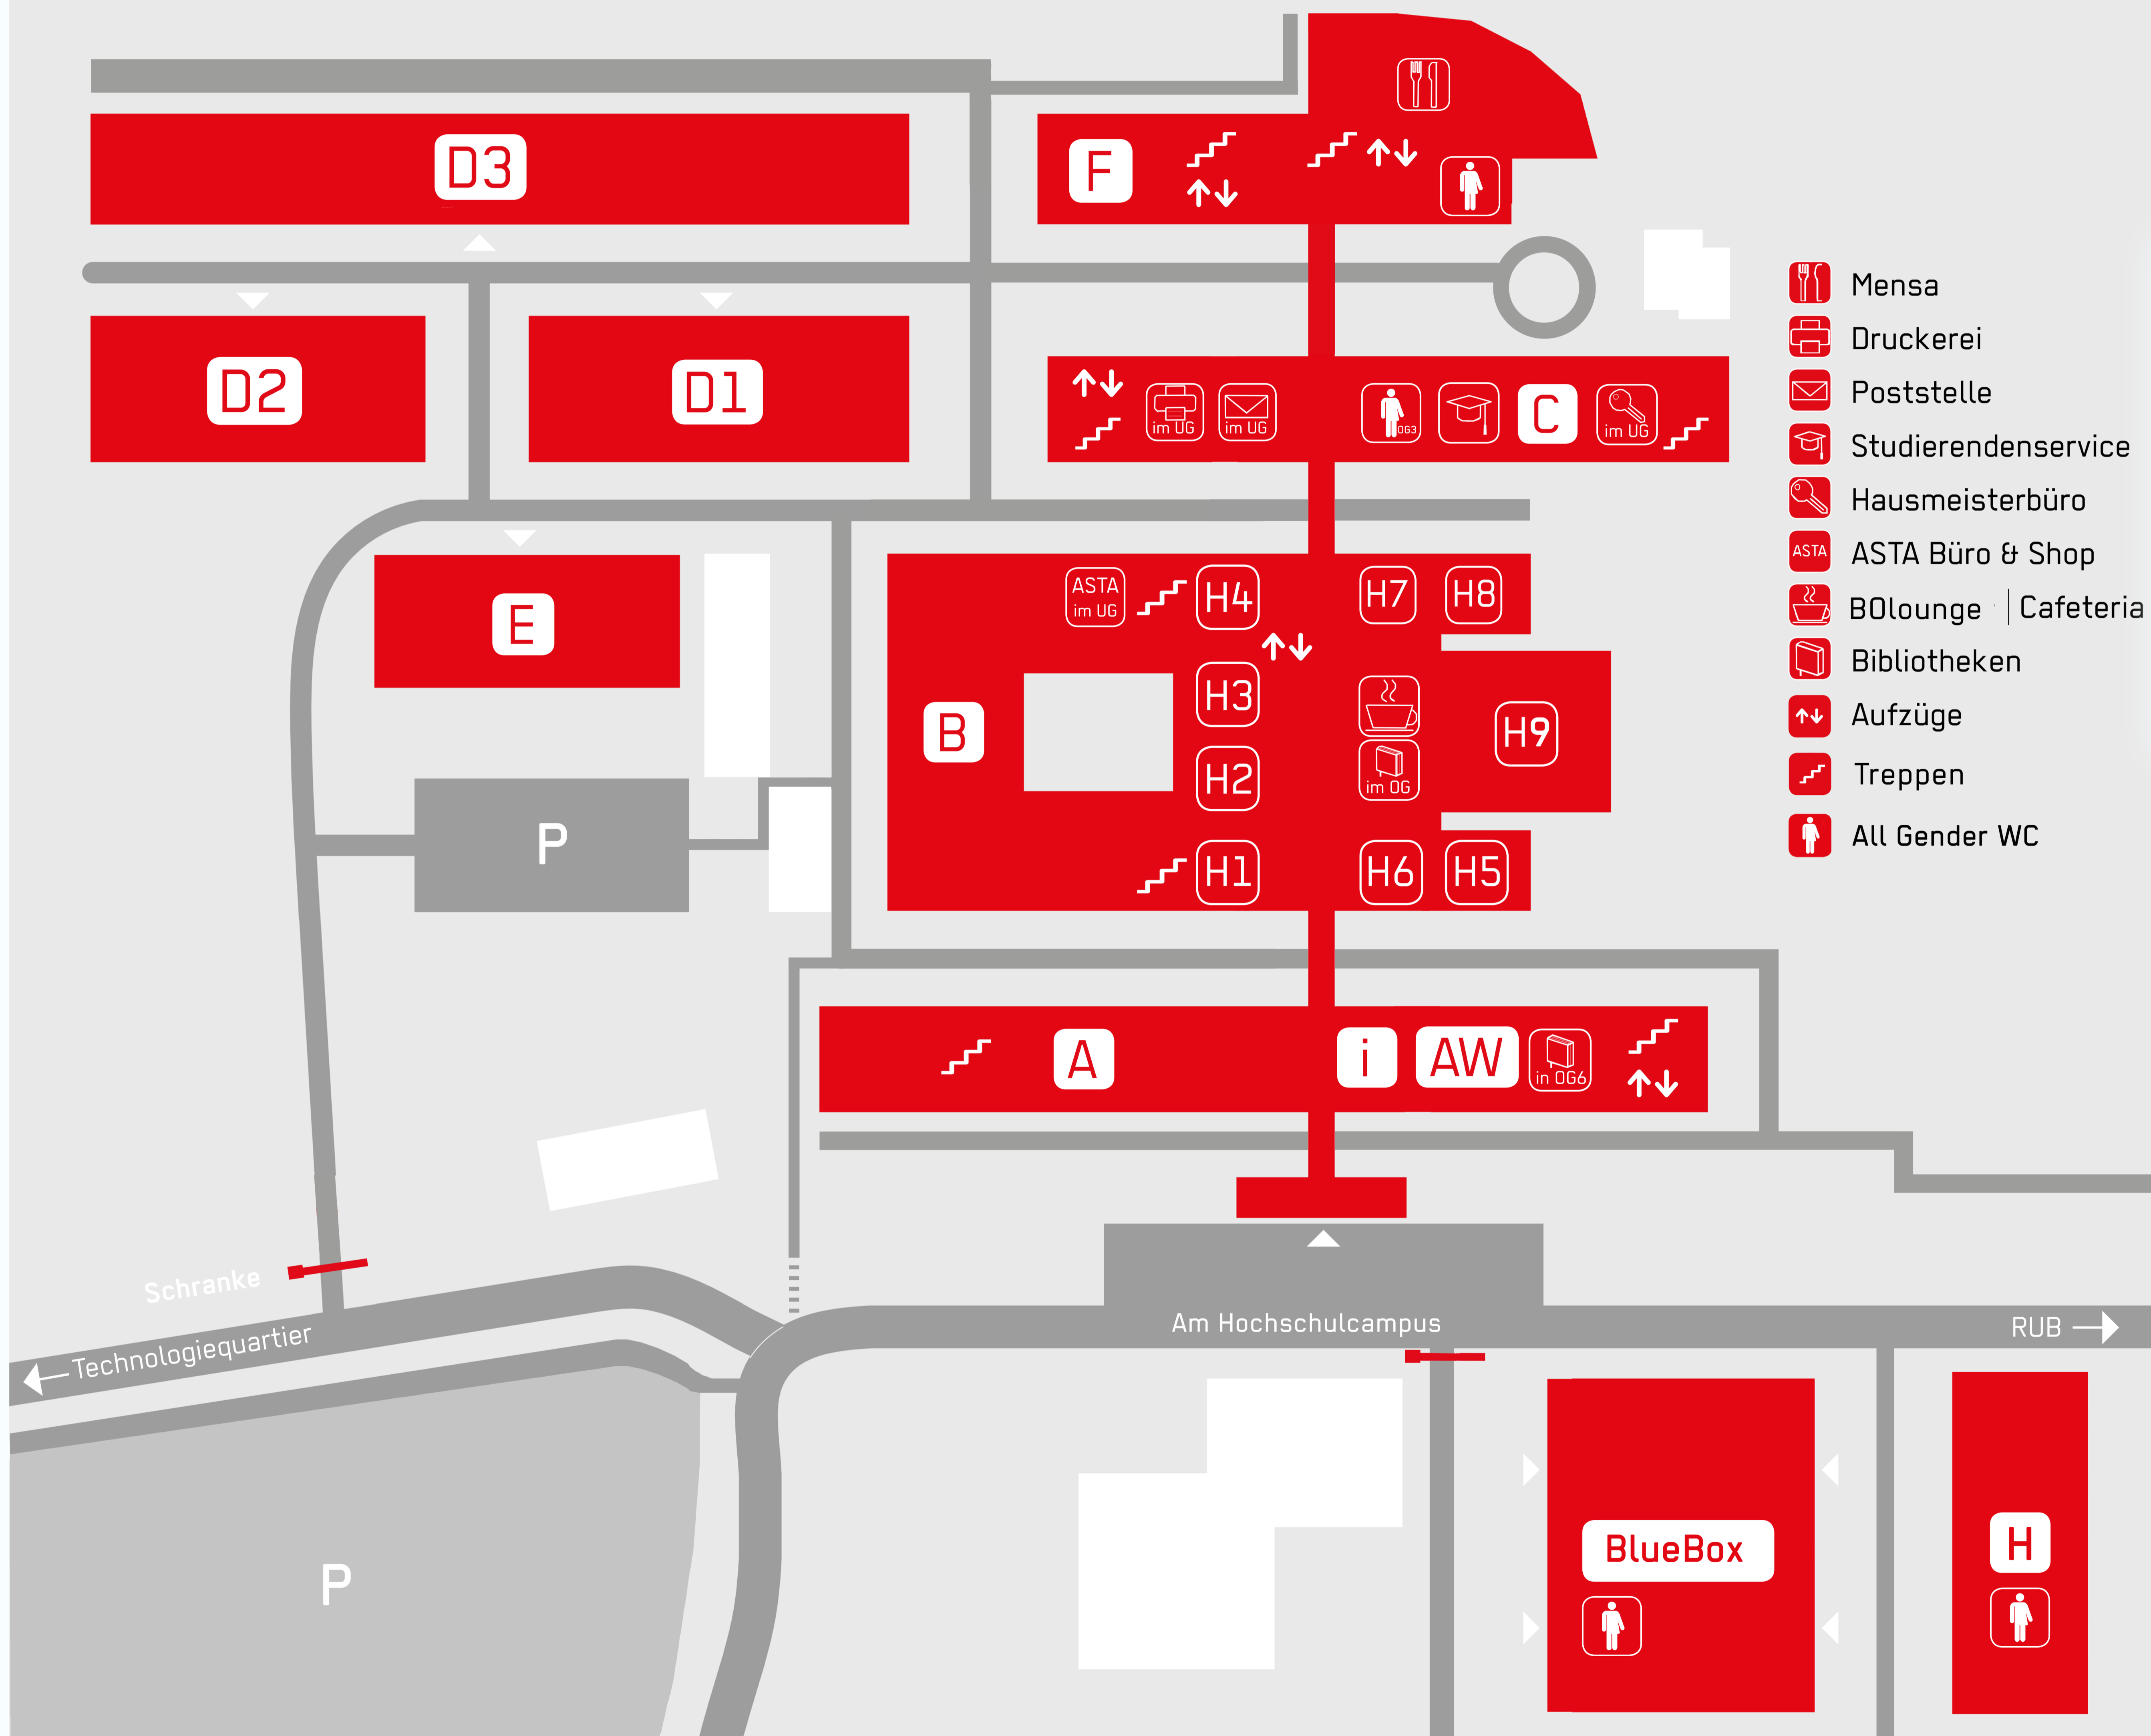

Fraunhofer-Einrichtung für  
Energieinfrastrukturen und  
Geothermie IEG

Externe Standorte

- Mensa
- Druckerei
- Poststelle
- Studierendenservice
- Hausmeisterbüro
- ASTA Büro & Shop
- BOlounge | Cafeteria
- Bibliotheken
- Aufzüge
- Treppen
- All Gender WC

## Der Campus im Überblick

Fachbereich Architektur	H/BlueBox	Fachbereich Geodäsie	A	Studierendenservice	C-0
Fachbereich Bau- und Umweltingenieurwesen	E/H	Fachbereich Wirtschaft	AW	ASTA Büro & Shop	B-01.31-33
Fachbereich Elektrotechnik und Informatik	C/D3	Hochschulverwaltung & Mensa	F	Poststelle	C-01.05
Fachbereich Mechatronik und Maschinenbau	C/D1/D2				