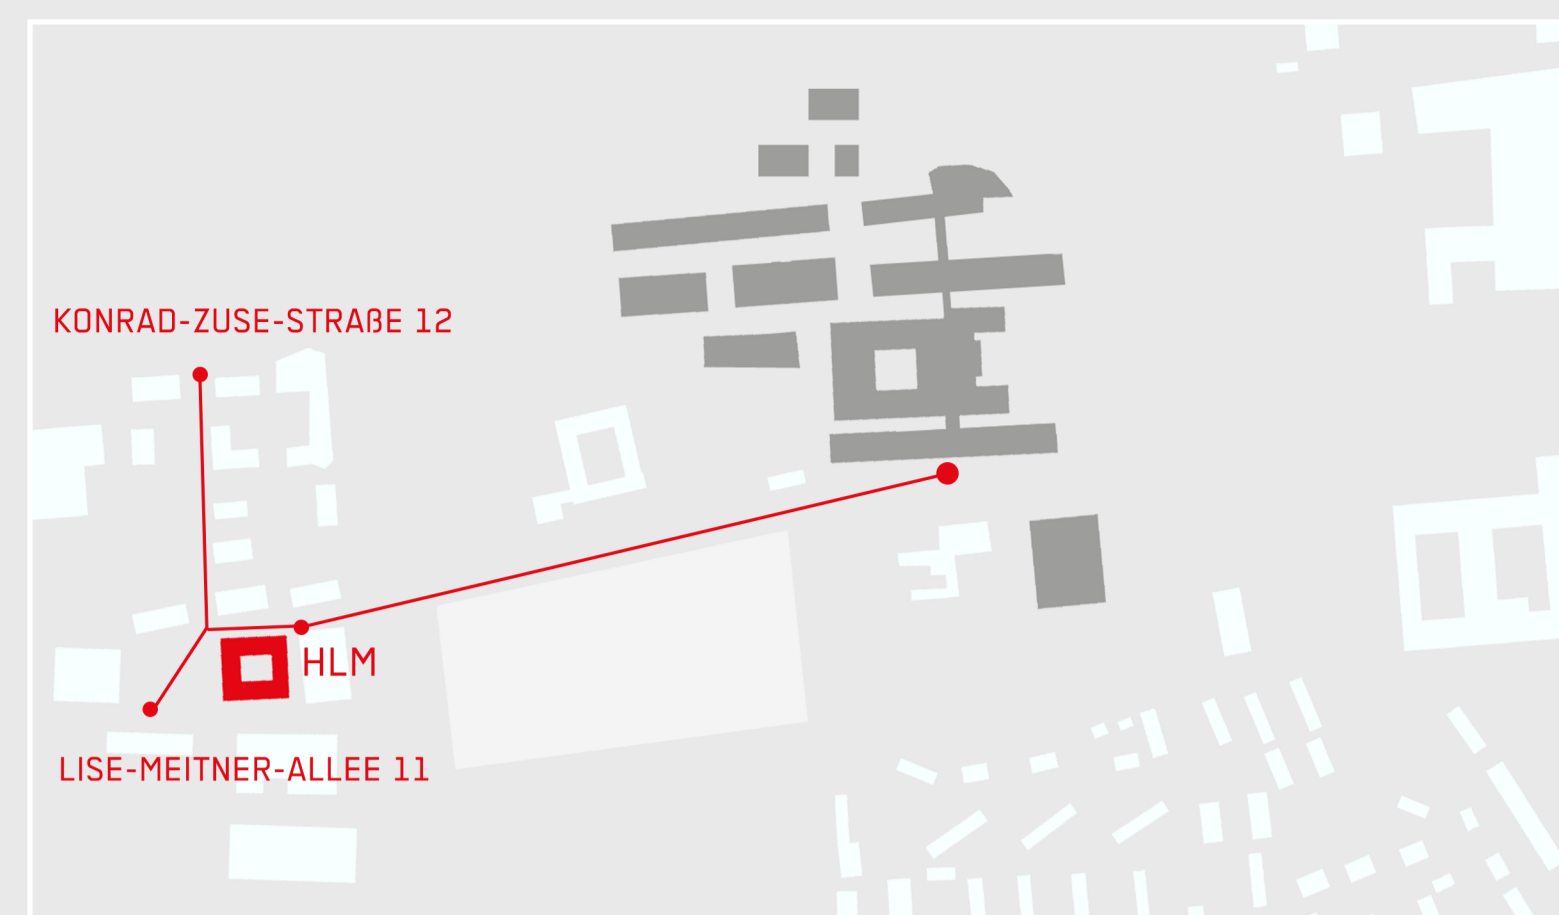

Fraunhofer-Einrichtung für  
Energieinfrastrukturen und  
Geothermie IEG

Externe Standorte

- Mensa
- Druckerei
- Poststelle
- Studierendenservice
- Hausmeisterbüro
- ASTA Büro & Shop
- BOlounge | Cafeteria
- Bibliotheken
- Aufzüge
- Treppen
- All Gender WC